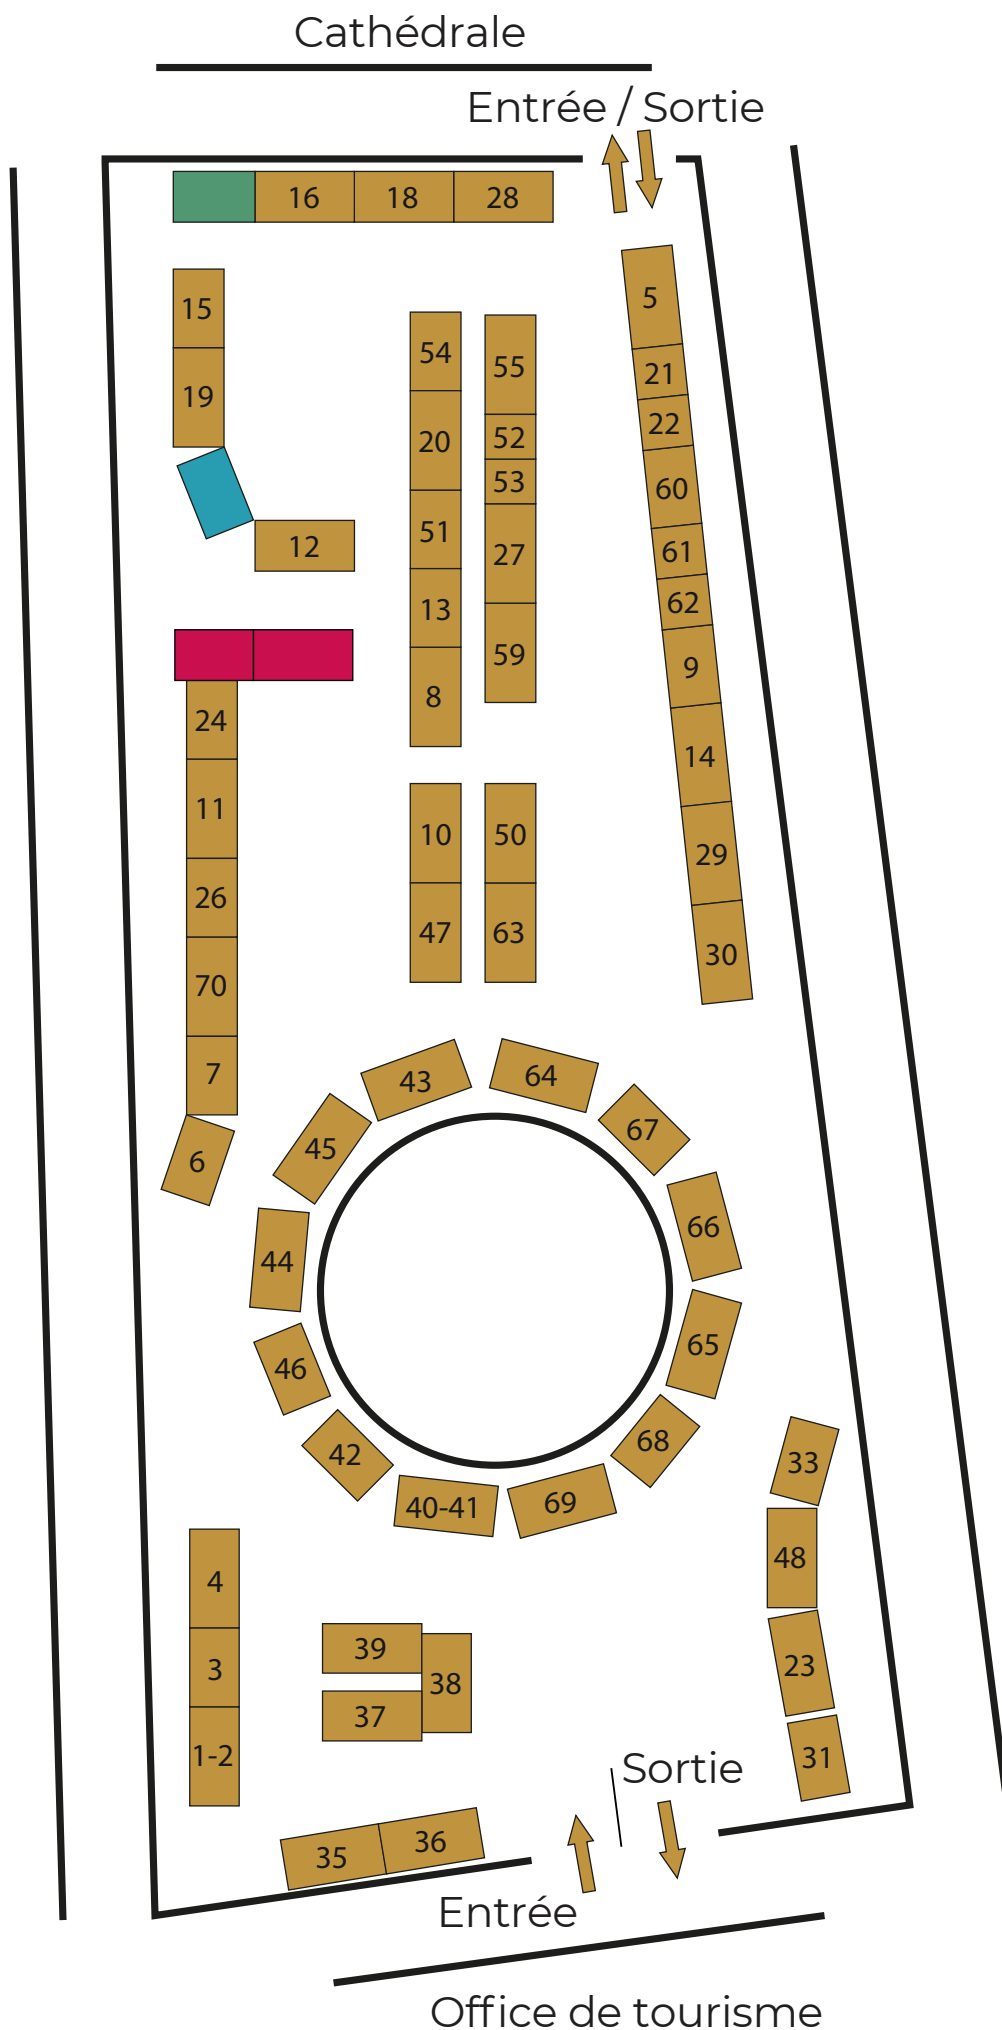

Plan Marché de Noël 2021

LA CABANE À MARIO
QUÉBEC-CANADA

Coordonnées :
www.lacabaneamario.com

Chalet 20 :

La vraie Poutine du Québec

Chalet 59 :

Goûter le meilleur du Québec

JOLIS BAUMES

- Chalet des animations
- Chalet des automates
- Chalet du Père Noël